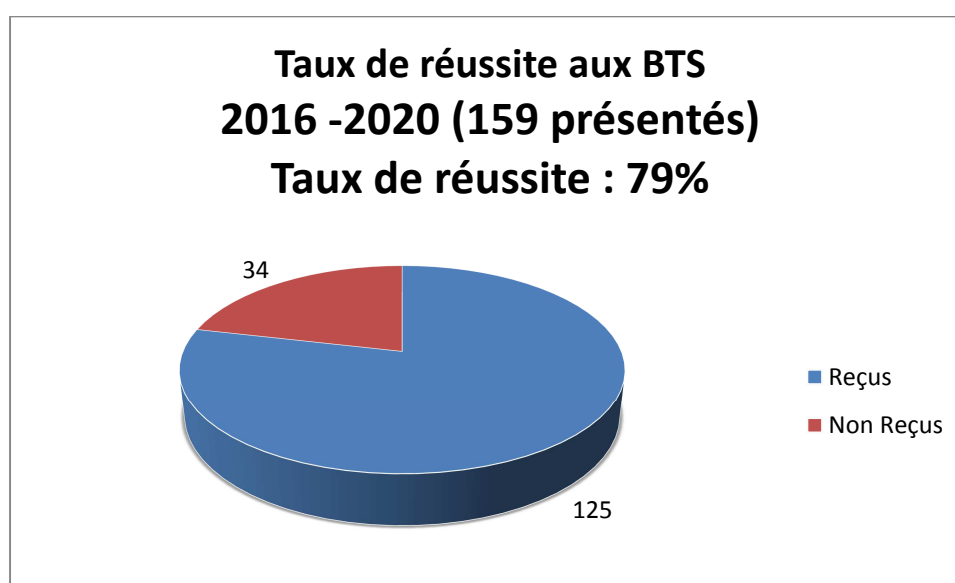

Indicateurs de résultats (compilation des Evaluations à chaud sur la période 2018-2020 pour 32 apprenants)

et Taux d'obtention des BTS préparés (période 2016 à 2020 - 159 candidats)

Taux d'insertion (sessions 2016 à 2019- 159 cand.) : 88%