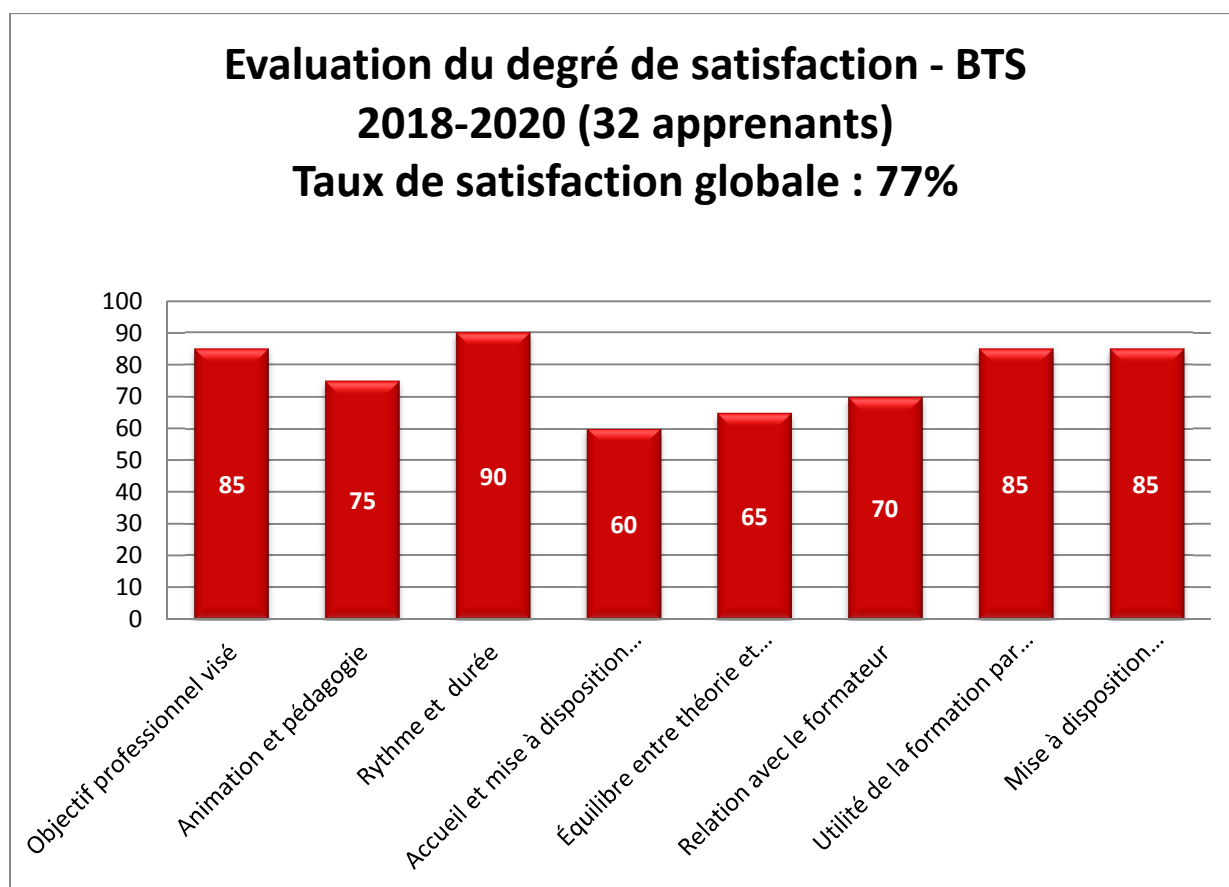

Indicateurs de résultats (compilation des Evaluations à chaud sur la période 2018-2020 pour 32 apprenants)

et Taux d'obtention des BTS préparés (période 2016 à 2020 - 159 candidats)

Taux d'insertion (sessions 2016 à 2019- 159 cand.) : 88%